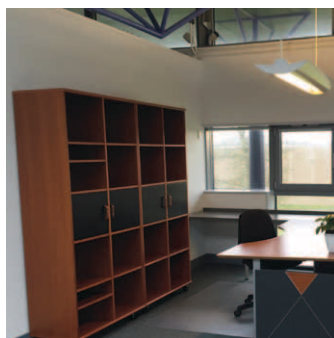

Domus Vision

Prøv om DOMUS VISION er noget for din virksomhed!

Hvis du har en spændende virksomhed, kan vi i nogle tilfælde tilbyde, at du kan flytte ind i DOMUS VISION i en nærmere aftalt prøveperiode uden beregning. Er du herefter enig i at en dagligdag sammen med andre iværksættere og erhvervsdrivende, giver mening og udbytte til din udvikling, så finder vi en løsning der passer til dit behov. Kig forbi – så tager vi en snak om mulighederne.

Prisen for lokalerne starter inklusiv fællesfaciliteter, herunder el, vand og varme, ved kr. 1625,00 + moms for et kontor på ca. 15 m².

Primus motor i DOMUS VISION er Søren Ibsen, som efter 20 år som butikslagter, var medstifter af virksomheden Carsø A/S. Virksomheden blev startet helt fra bunden som et iværksætterprojekt. Et enkelt produkt var den spæde start. Carsø A/S udviklede sig løbende og havde sit domicil i DOMUS VISION, indtil for nylig hvor virksomheden voksede ud af rammerne.

Søren Ibsen står i det omfang der måtte ønskes klar som sparringspartner, med råd og vejledning og samtidig vil Vækst Jammerbugts erhvervs konsulenter efter behov have deres gang i huset.

DOMUS VISION, et attraktivt domicil for iværksættere, mindre virksomheder eller som fjernarbejdsplads for dig, der er ansat i et selskab beliggende i andre dele af landet.

Dette er stedet, hvor visioner bliver til virkelighed, godt hjulpet af et innovativt og inspirerende miljø, som huser etablerede såvel som nystartede virksomheder med potentiale og udviklingsmuligheder.

DOMUS VISION tilbyder

- Kontorhus med individuelle kontorer i varierende størrelser, fra ca. 15 m² op til ca. 70m².
- Mulighed for at leje lager/produktionslokaler i varierende størrelser fra 110 m² og op efter.
- Sparring med de øvrige virksomheder i DOMUS VISION, i det nærliggende virksomhedsmiljø Bellevue og med husets direktør Søren Ibsen, der har stor erfaring som iværksætter og forretningsmand.
- Deltagelse i temamøder og netværksaktiviteter.

DOMUS VISION faciliteter

- Møblerede kontorer
- Stort mødelokale, op til 14 personer med AV udstyr
- Lille mødelokale, op til 6 personer med AV udstyr
- Køkken
- Hyggeligt café område
- Kraftig fiber internetforbindelse 100/100 Mbit
- Gode toilet og badeforhold
- Gode parkeringsforhold
- Beliggenhed ca. 500 meter fra busstoppested
- Mulighed for afholdelse af individuelle arrangementer og receptioner i fællesområderne
- Mulighed for fællesarrangementer, f.eks. iværksættercaféer
- Mulighed for at leje lagertokaler efter behov i tilknyttet bygning
- Mulighed for IP telefoni
- Evt. mulighed for arkivplads

Møblerne i kontorerne stilles gratis til rådighed. Man kan også selv medbringe sine møbler. Virksomhederne kommer selv med PC, printere og kontorudstyr.

Folkene bag DOMUS VISION som "fødselshjælper"